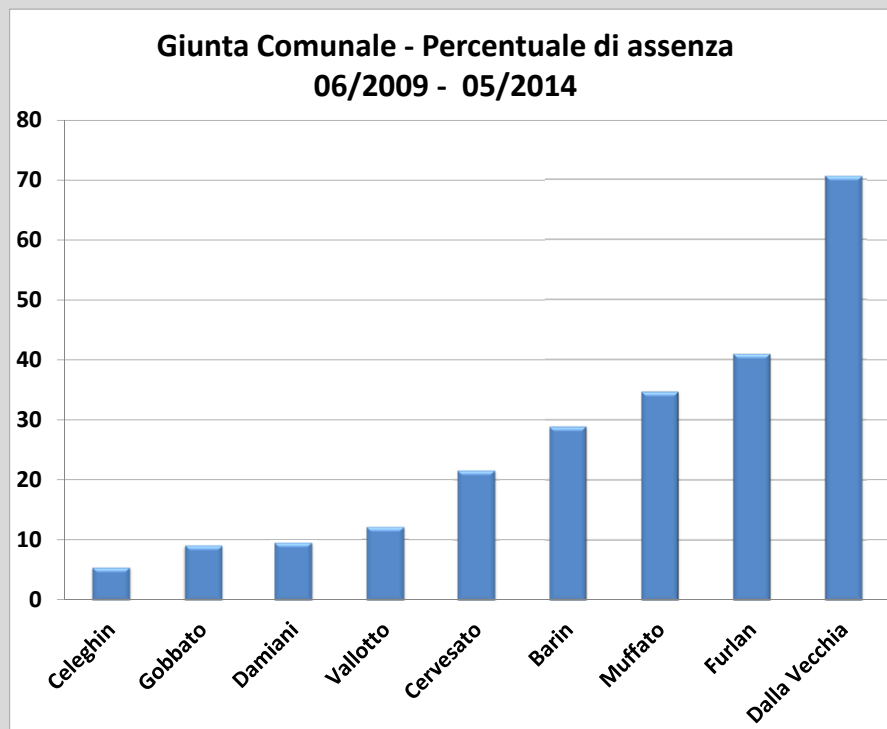

## Comune di Noale - Analisi delle assenze nelle riunioni di Giunta

**Giunta Comunale -  
Percentuale assenze  
06/2009 - 05/2014**

	% Presenza
Celeghin	5
Gobbato	9
Damiani	10
Vallotto	12
Cervesato	22
Barin	29
Muffato	35
Furlan	41
Dalla Vecchia	71

Calcolata sulle riunioni nelle quali si è stati convocati