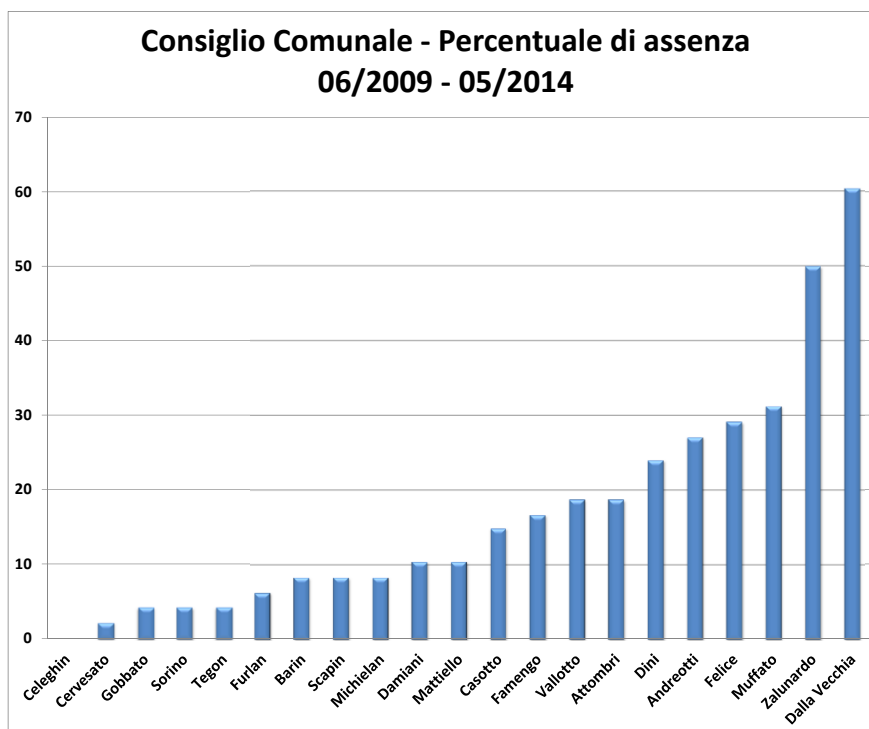

Calcolata sulle riunioni nelle quali si è stati convocati